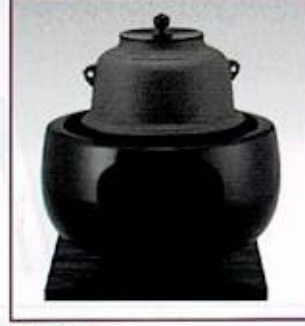

風炉-88
風炉釜 真形羽付 菊地政光作
(桐箱) ¥75,000 (本体¥68,182)
風炉-89
眉風炉 黒 尺0 (写真の品) 宗伴作
(紙箱) ¥85,910 (本体¥78,100)
風炉-90
眉風炉 黒 尺0 蒲池窩(桐箱)
¥330,000 (本体¥300,000)