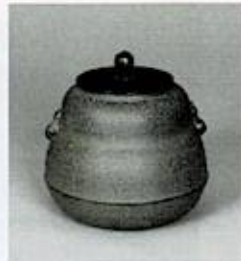

**黒陶-3**  
黒陶 眉風炉 尺0  
(外径31.5×内径26×高さ20cm)  
¥254,100 (本体¥231,000)

**黒陶-4**  
黒陶 紅鉢  
(外径31×内径28×高さ20cm)  
¥203,500 (本体¥185,000)

黒陶乳足

**小釜-1** 小釜 浜松地紋 富士  
菊地政光作(桐箱) ¥58,000  
(本体¥52,728)

**小釜-2** 小釜 瓢  
菊地政光作(桐箱) ¥58,000  
(本体¥52,728)