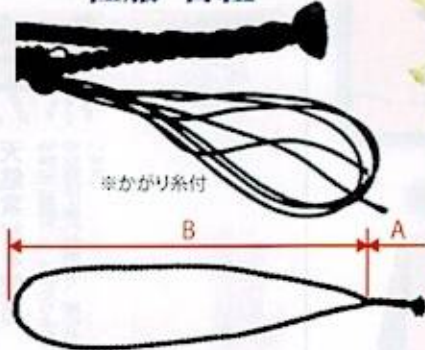

仕服 替紐

1. **道具-17** 常緒 上 ¥924 (本体¥840)] A3cm B19cm
2. **道具-18** 常緒 並 ¥616 (本体¥560)
3. **道具-19** 長緒 上 ¥1,474 (本体¥1,340)] A2cm B38cm
4. **道具-20** 長緒 並 ¥616 (本体¥560)