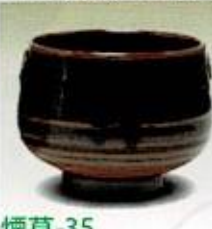

煙草-31
古染付 牡丹唐草 景德鎮
(寸法φ11.0×H8.7cm)
王德英作 (桐箱)
¥21,450 (本体¥19,500)

煙草-32
赤 雲華 筒形
(寸法φ9.5×H9.5cm)
蒲池宗 (桐箱)
¥24,200 (本体¥22,000)

煙草-33
織部 八角
(寸法φ7.9×H9.5cm)
松本鉄山作 (桐箱)
¥9,779 (本体¥8,890)

煙草-34
白 雲華 瓢箪
(寸法φ9.5×H8.5cm)
蒲池宗 (桐箱)
¥24,200 (本体¥22,000)