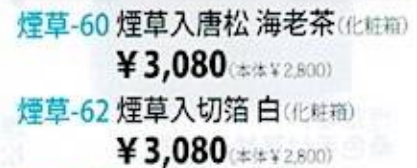

煙草-57 灰吹 白竹 小 ¥770 (本体¥700)
煙草-58 灰吹 白竹 大 ¥770 (本体¥700)
煙草-59 翠竹灰吹 ¥1,650 (本体¥1,500)

煙草-63 煙草入切箔 紺 (化粧箱)
¥3,080 (本体¥2,800)