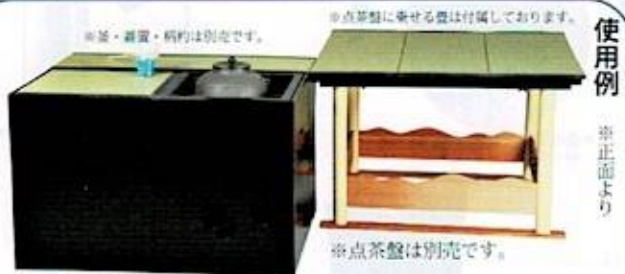

立礼-1 新 炉点前 壺々透 立礼卓

組立式

中村宗悦作 ¥311,300 (本体¥283,000)

使用例
※正面より

玄々斎好写・即中斎好写の点茶盤を用いて椅子に腰掛けたまま炉点前ができます。

※表用か裏用かをご指定下さい。

使用飾付例
※斜め後方より

- 立礼-2 聚楽色 炉壇 (六アキ) ¥73,810 (本体¥67,100)
- 立礼-3 ヤマキ製炉壇 銅製 YU-603 ¥200,200 (本体¥182,000)
- 立礼-4 炉緑 黒 掻合塗 本漆仕上げ 中村宗悦作 (紙箱) ¥14,410 (本体¥13,100)
- 立礼-5 ヤマキ製炉壇 炉色 YU-604 ¥200,200 (本体¥182,000)

※流派に関係なくご使用いただけます。

※椅子・建水台・IHヒーター別売

※IHヒーター使用の場合

※蓋を閉じて普通の机としても使用可能

新立礼-1 (Size:90×45×高さ57cm)
近藤さんの点前机
掻合塗 (立礼用入子付) **¥116,600** (本体¥106,000)

(Size:19×35×高さ39cm)

新立礼-3 建水台
¥18,040 (本体¥16,400)

(Size:130×32×高さ43cm)