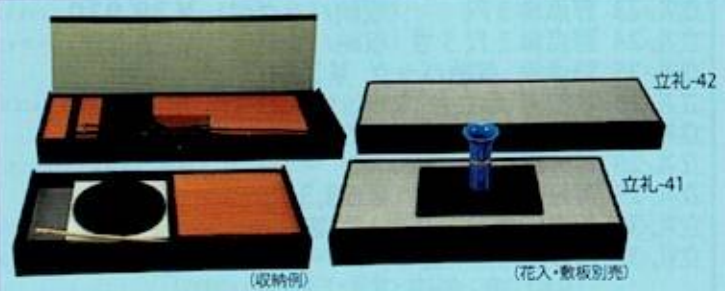

**強い磁力で 組み立て簡単！
マグネット式御園棚**

※IHヒーターが
使えるよう
になりました
※IHヒーター別売

※取り外すと書台として
ご使用できます。

※強い磁力で板と板がつくので
組み立ても簡単!!

※釜、水指は別売です。

立礼-40 マグネット式
御園棚 淡々斎好写 椅子2客付
中村宗悦作 **¥273,900** (本体¥249,000)

※マグネット式
御園棚 組み立て
動画(YouTube)

特許出願中

立礼-42

立礼-41

(収納例)

(花入・敷板別売)

立礼-41 どこでも置床 小
(91.5cm×43.5cm×高さ11.2cm)
¥31,460 (本体¥28,600)
立礼-42 どこでも置床 大
(121cm×43.5cm×高さ11.2cm)
¥50,380 (本体¥45,800)

裏千家「又新立礼席」の
亀甲透かし机の写しです。

※普段使用に
保護板を付けた状態