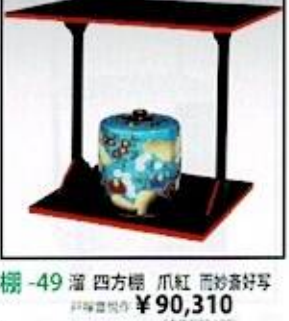

棚-39 水指 仁清 竹林  
熒光堂 (桐箱)  
¥86,900 (本体 ¥79,000)

棚-40 丸卓 松摺漆 惺斎好写  
中村宗悦作 ¥58,850  
(本体 ¥53,500)

棚-41 水指 色絵 松  
林秀峰作 (桐箱)  
¥112,200  
(本体 ¥102,000)

棚-42 好日棚 即中斎好写  
中村宗悦作 ¥39,050  
(本体 ¥35,500)

棚-43 水指 呉須 赤絵  
高野昭阿弥作 (桐箱)  
¥52,030 (本体 ¥47,300)

棚-44 小四方棚 即中斎好写  
(写真の品) 戸塚富悦作  
¥46,530 (本体 ¥42,300)

棚-45 小四方棚 即中斎好写  
中村宗悦作  
¥27,830 (本体 ¥25,300)

棚-46 水指 浅黄交趾 末広  
師室寛 (桐箱)  
¥50,820 (本体 ¥46,200)

棚-49 溜 四方棚 爪紅 而妙斎好写  
戸塚富悦作 ¥90,310  
(本体 ¥82,100)

棚-50 水指 八角淡黄交趾  
平安大寺作 (桐箱) ¥233,200  
(本体 ¥212,000)

棚-51 壺々透二重棚 溜真塗 而妙斎好写 中村宗悦作 ¥76,230 (本体 ¥69,300)

棚-53 竹貼二重棚 而妙斎好写 中村宗悦作 ¥129,800 (本体 ¥118,000)

棚-55 溜竹貼丸卓 而妙斎好写 中村宗悦作 ¥73,370 (本体 ¥66,700)

棚-57 扇面棚 而妙斎好写 中村宗悦作 ¥83,050 (本体 ¥75,500)

棚-59 扇面棚 即中斎好写 中村宗悦作 ¥71,170 (本体 ¥64,700)