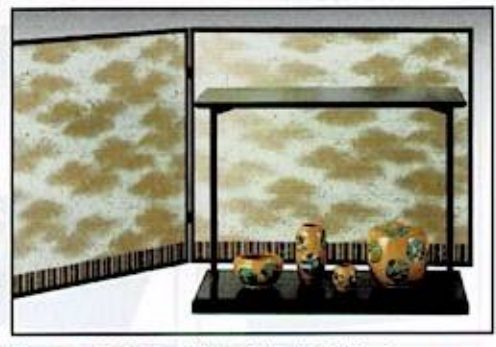

棚-149 及台子 青漆 爪紅 宗旦好写 小林幸直作 **¥59,950**
(本体¥54,500)

棚-150 二尺四寸風炉先 伊予簾金散 **¥54,450**
(本体¥49,500)

棚-151 皆具 黄交趾 花丸 高野昭阿弥作(桐箱) **¥144,100**
(本体¥131,000)