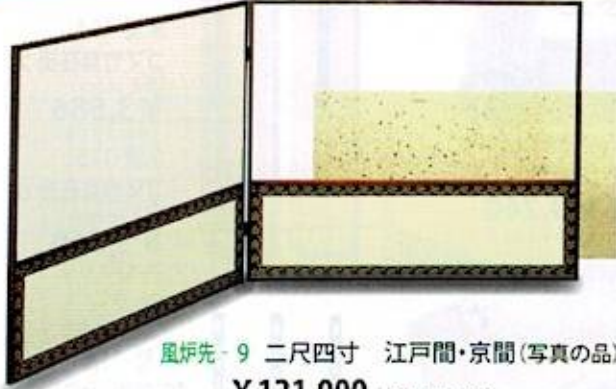

風炉先屏風

※ご注文の際は、江戸間・京間を指定下さい。(すべて紙箱入りです。)

尺八寸 上透 玉桑梓

(写真の品) 利休梅 江戸間・京間
 風炉先-1A 裏アジロ 各 ¥45,540 (本体 ¥41,400)
 風炉先-1B 裏遠山 各 ¥43,560 (本体 ¥39,600)

- 風炉先-2A 裏アジロ 雲鵬 江戸間・京間
- 風炉先-2B 裏遠山 雲鵬 江戸間・京間
- 風炉先-3A 裏アジロ 唐松 江戸間・京間
- 風炉先-3B 裏遠山 唐松 江戸間・京間
- 風炉先-4A 裏アジロ 独楽継 江戸間・京間
- 風炉先-4B 裏遠山 独楽継 江戸間・京間

二尺四寸 総張 裏白・黒塗枠

(写真の品) 唐松 江戸間・京間
 風炉先-5 各 ¥70,180 (本体 ¥63,800)

- 風炉先-6 雲鵬(紫) 江戸間・京間
- 風炉先-7 利休梅 江戸間・京間
- 風炉先-8 独楽継(若) 江戸間・京間

取り外し式 玉桑梓 裏アジロ・利休梅・金散らし

風炉先-9 二尺四寸 江戸間・京間(写真の品)
 ¥121,000 (本体 ¥110,000)
 風炉先-10 尺八寸 江戸間・京間
 ¥91,520 (本体 ¥83,200)