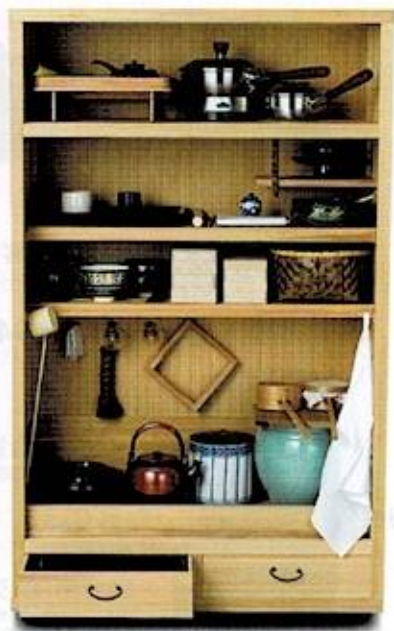

お知らせ
大型商品の個人宛宅配が出来ません...お買い求めのお店、又は、
施工工務店、近くの個人商店への配送は可能です。お問い合わせ下さい。

寸法 136×85×39cm(高さ×横×奥行)

水屋-1 置水屋 柎 大 ¥299,200
(本体 ¥272,000)

水屋-2 置水屋 網代 大 ¥299,200
(本体 ¥272,000)

水屋-3 水指 染付 桶側 御室麻(桐箱)
¥90,530 (本体 ¥82,300)

水屋-4 水屋瓶 青磁 小 泉麻(紙箱)(φ21.5×20.5cm)
¥23,100 (本体 ¥21,000)

寸法 38×85×39cm(高さ×横×奥行)

水屋-5 小道具棚 ¥93,170
(本体 ¥84,700)