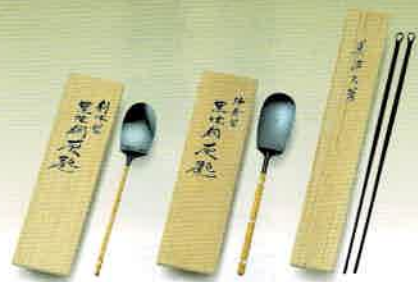

**12-319 三枚組灰篩 裏流** (7.65・100メッシュ)(φ24.5cm)  
¥16,610 (本体¥15,100)

4.7メッシュ ..... 湿し灰用    65メッシュ ..... ゴミトリ用    100メッシュ ..... 灰型作り用

**12-324 水屋瓶 織部 大** 五陶作  
(φ22.6×21.6cm)(紙箱)  
¥18,480 (本体¥16,800)

**12-323 水屋瓶 青磁 小** 泉窯  
(φ21.5×20.5cm)(紙箱)  
¥23,100 (本体¥21,000)