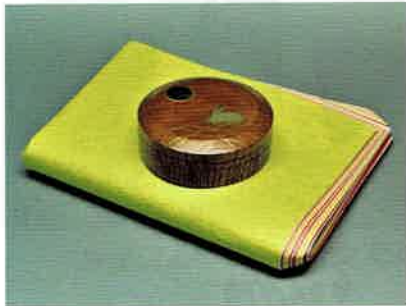

9-310 茶碗 乾山 菊  
山岡善高作 (桐箱)  
¥13,310 (本体¥12,100)

9-318 細水指 麦わら手  
加藤五陶作 (紙箱)  
¥8,107 (本体¥7,370)

9-317 細水指 信楽  
西尾香舟作 (紙箱)  
¥12,100 (本体¥11,000)

9-316 細水指 落雁  
中村与平作 (紙箱)  
¥9,438 (本体¥8,580)

9-315 細水指 南蛮縄簾  
太仙齋 (桐箱)  
¥22,990 (本体¥20,900)

9-314 細水指 束柴  
中村良二作 (桐箱)  
¥27,170 (本体¥24,700)

**赤茶碗「楓錦」 弘入**  
 小さな高台から、やや丸みを帯びて立ち上がり、口部はくっきりとした五岳に削り出している。弘入特有の淡く明るい赤色の中に、火かわりによる「斑」が鮮明に現れて、あたかも楓が錦に色づく様と感ぜられる茶碗である。

**10-304**  
 赤楽茶碗 弘入写 楓錦  
 佐々木昭楽作 (桐箱)  
**¥29,590** (本体¥26,900)