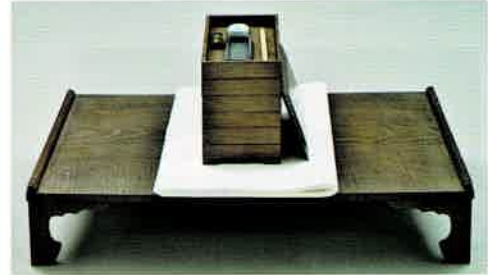

**11-316**  
黒真塗 香盆セット(香たどん付)  
(紙箱) ¥55,220 (本体 ¥50,200)

**11-314**  
短冊  
(10枚入)  
唱和式  
(タトウ紙入)  
¥781  
(本体 ¥710)

**11-312**  
三重切花入  
(紙箱)  
¥29,370  
(本体 ¥26,700)

**11-313**  
三重切花入  
根付(紙箱)  
¥33,000  
(本体 ¥30,000)