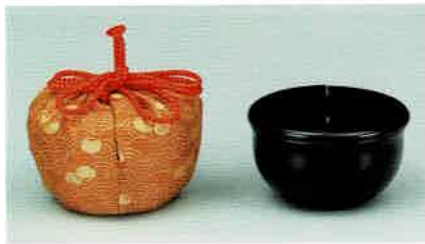

9-314 細水指 束柴  
中村良二作 (桐箱)  
¥27,170 (本体¥24,700)

**赤茶碗「楓錦」 弘入**  
 小さな高台から、やや丸みを帯びて立ち上がり、口部はくっきりとした五岳に削り出している。弘入特有の淡く明るい赤色の中に、火かわりによる「斑」が鮮明に現れて、あたかも楓が錦に色づく様と感ぜられる茶碗である。

**10-304**  
 赤楽茶碗 弘入写 楓錦  
 佐々木昭楽作 (桐箱)  
**¥29,590** (本体¥26,900)

**10-308**  
 面取香合 月に兎 福田芳朗作 (桐箱)  
**¥18,150** (本体¥16,500) **限定10個**

**10-309**  
 紙釜敷 秋色 (化粧箱) **¥2,904** (本体¥2,640)

**10-314**  
 老松茶入 (壺々青海波 覚々斎好写 仕服付)  
 中村宗悦作 (桐箱)  
**¥31,460** (本体¥28,600)

**10-321**  
 五行棚 玄々斎好写 小林幸彦作  
**¥41,690** (本体¥37,900)