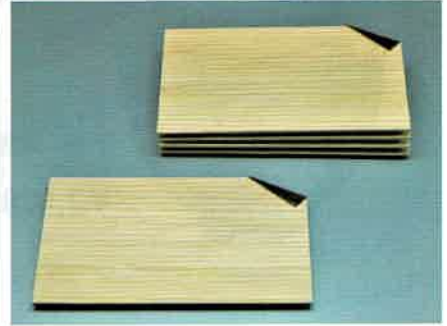

6-315 杉角折銘々皿 煤竹 5枚組 (化粧箱) ¥5,082 (本体¥4,620)