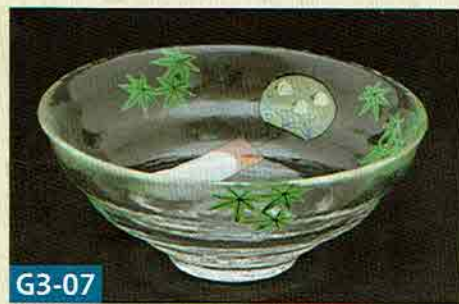

G3-03

ガラス棗  
金彩琥珀色  
新倉晴比古作【桐箱】  
35,200円+税

G3-02

ガラス棗  
金彩薄青色  
新倉晴比古作【桐箱】  
35,200円+税

G3-01

ガラス平茶碗 金彩琥珀色  
新倉晴比古作【桐箱】  
41,580円+税

G3-07

ガラス平茶碗 青楓に風鈴【耐熱】  
広畑久仁彦作【化粧箱】  
4,470円+税

G3-06

ガラス平茶碗 籠に翡翠【耐熱】  
広畑久仁彦作【化粧箱】  
4,470円+税

G3-05

ガラス平茶碗 手長えび【耐熱】  
広畑久仁彦作【化粧箱】  
4,470円+税

約径5.5×高5.0cm

G3-11

ガラス香合 青楓に鮎  
広畑久仁彦作【化粧箱】  
6,600円+税

約径5.5×高5.0cm