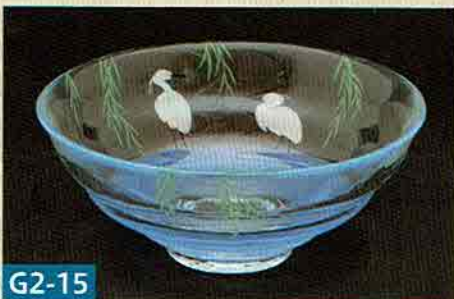

ガラス平茶碗 スウィングイルカ【耐熱】  
広畑久仁彦作【化粧箱】

4,470円+税

G2-10

ガラス馬盃茶碗 メダカ遊泳  
広畑久仁彦作【化粧箱】

4,470円+税

G2-15

ガラス平茶碗 水辺に白鷺【耐熱】  
広畑久仁彦作【化粧箱】

4,470円+税

G2-14

ガラス平茶碗 泡に金魚【耐熱】  
広畑久仁彦作【化粧箱】

4,470円+税

G2-13

ガラス平茶碗 ヤシの木【耐熱】  
広畑久仁彦作【化粧箱】

4,470円+税

G3-04 約径6.5×高9.0cm

ガラス茶入 金彩清流  
仕覆：利休間道 新倉晴比古作【桐箱】  
37,400円+税