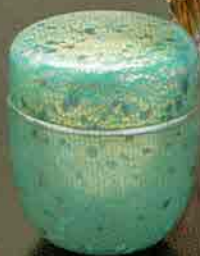

# 夏茶の湯道具

G1-02

軸横物画賛 蓮の図「静寂」  
橋本紹尚師 奈良柳生芳徳禅寺・上村久志画

59,400円+税 → **32,600円+税**

45% OFF

G1-01 長さ62cm

掛香飾り 絹目小花唐草〔化粧箱〕

7,300円+税 → **5,110円+税**

G1-06

長板 真塗 風炉用  
榎原流水作〔紙箱〕

**12,000円+税**

G1-05

ガラス平茶碗 金彩若竹色  
新倉晴比古作〔桐箱〕

**41,580円+税**

G1-04

ガラス棗 金彩若竹色  
新倉晴比古作〔桐箱〕