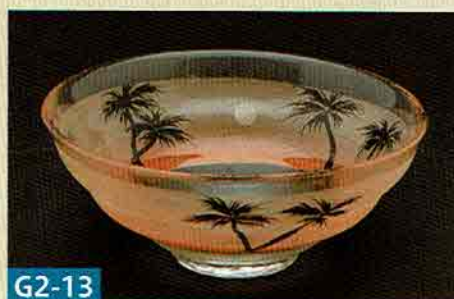

G2-13

ガラス平茶碗 ヤシの木【耐熱】
広畑久仁彦作【化粧箱】

4,470円+税