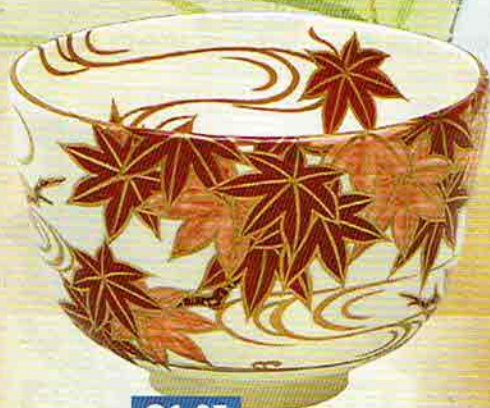

Q1-05

茶碗 色絵 流水紅葉
清閑寺薫作 [桐箱]

107,800円+税